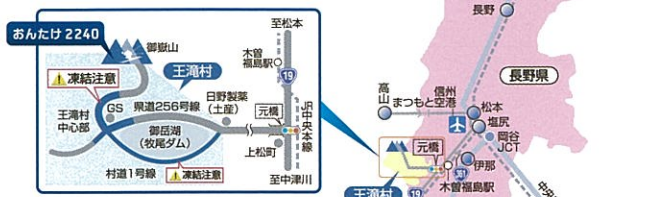

標高2,240mの雲上リゾート

※村道1号の冬期間は凍結道路となりますので県道256号線をご利用ください。

チェーン、スタッドレスタイヤなど車のスペリ止めは必ずご利用ください!!

〒397-0201 長野県木曾郡王滝村3162

TEL:0264-48-2240(代)

ホームページ <http://www.ontake2240.jp>